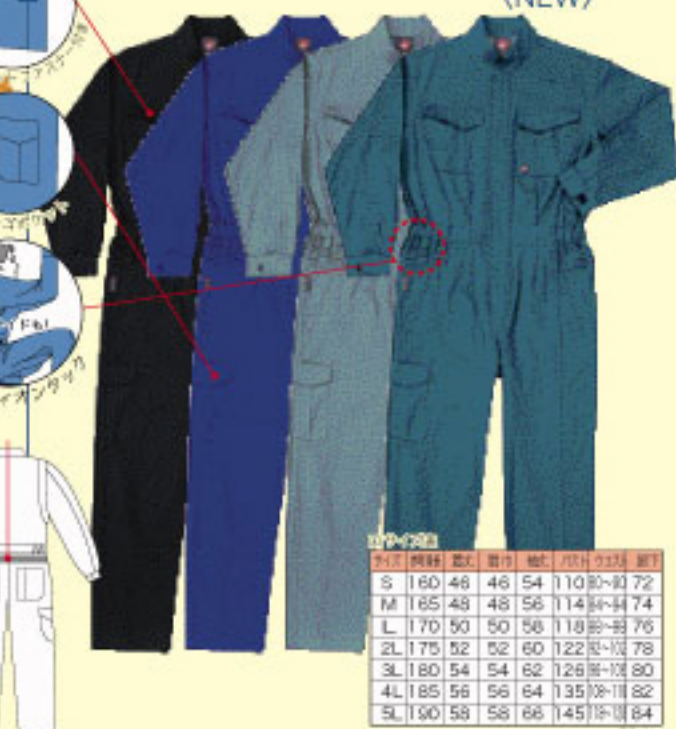

2006年 OVER ALL COLLECTION SPRING & SUMMER (ALL SEASON TYPE) (通年用商品)

IK-7600

●素材/綿100%

※ブラック、ネイビー、ブルー、レッド、タイムグリーン、オレンジ

IK-7600とIK-7700は座っても体をひねっても腕を上げてもツツパリ感がありません!

サイズ	胸囲	身長	袖丈	股丈	袖口	裾口	裾幅
S	160	46	46	54	110	80	72
M	165	48	48	56	114	84	74
L	170	50	50	58	118	88	76
2L	175	52	52	60	122	92	78
3L	180	54	54	62	126	96	80
4L	185	56	56	64	130	100	82
5L	190	58	58	66	134	104	84

IK-7700

●素材/ポリエステル65% 綿35%

新色 4月下旬発売予定

(チャコール、ブルー、スモークグリーン、**グランブルー (NEW)**)

サイズ	胸囲	身長	袖丈	股丈	袖口	裾口	裾幅
S	160	46	46	54	110	80	72
M	165	48	48	56	114	84	74
L	170	50	50	58	118	88	76
2L	175	52	52	60	122	92	78
3L	180	54	54	62	126	96	80
4L	185	56	56	64	130	100	82
5L	190	58	58	66	134	104	84

2100

●素材/綿100%

形態安定加工(防縮・防しわ)

サイズ	胸囲	身長	袖丈	股丈	袖口	裾口	裾幅
S	158	49	44	54	106	78	67
M	163	50	46	56	112	80	70
L	168	51	48	58	118	82	73
2L	173	52	50	60	120	84	76
3L	178	53	52	62	124	86	79
4L	183	54	54	64	128	88	82
5L	188	55	56	66	132	90	85
6M	183	52	52	56	125	84	70
8L	188	53	54	58	130	86	73
B2L	173	54	56	60	135	88	76
B3L	178	55	58	62	140	90	79
B4L	183	56	60	64	145	92	82