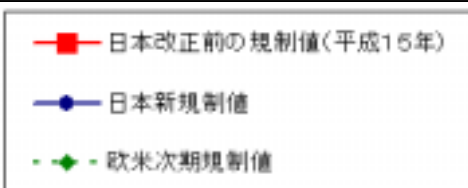

特殊自動車規制値比較図

ガソリン・LPG特殊自動車については米国の規制値を示す。