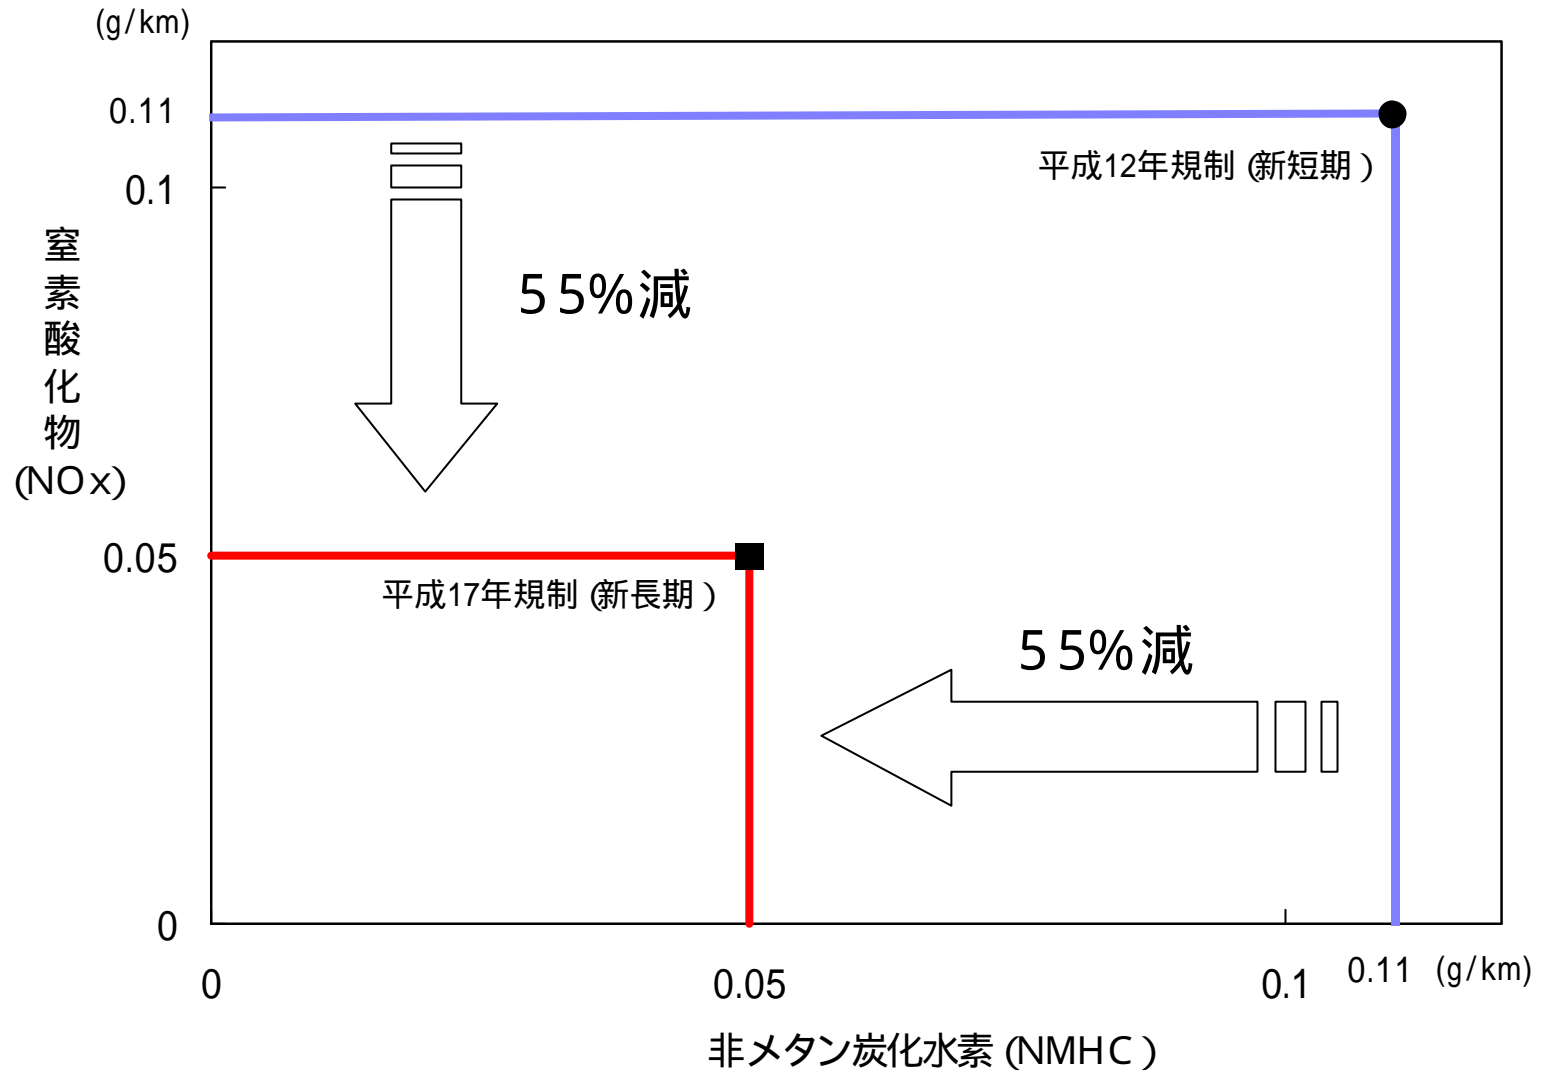

ガソリン乗用車の排出ガスレベル

注) 排出ガス値は、平成17年排出ガス基準に係る試験モードで換算等を行っている。

(別添1)

ディーゼル重量車の排出ガスレベル