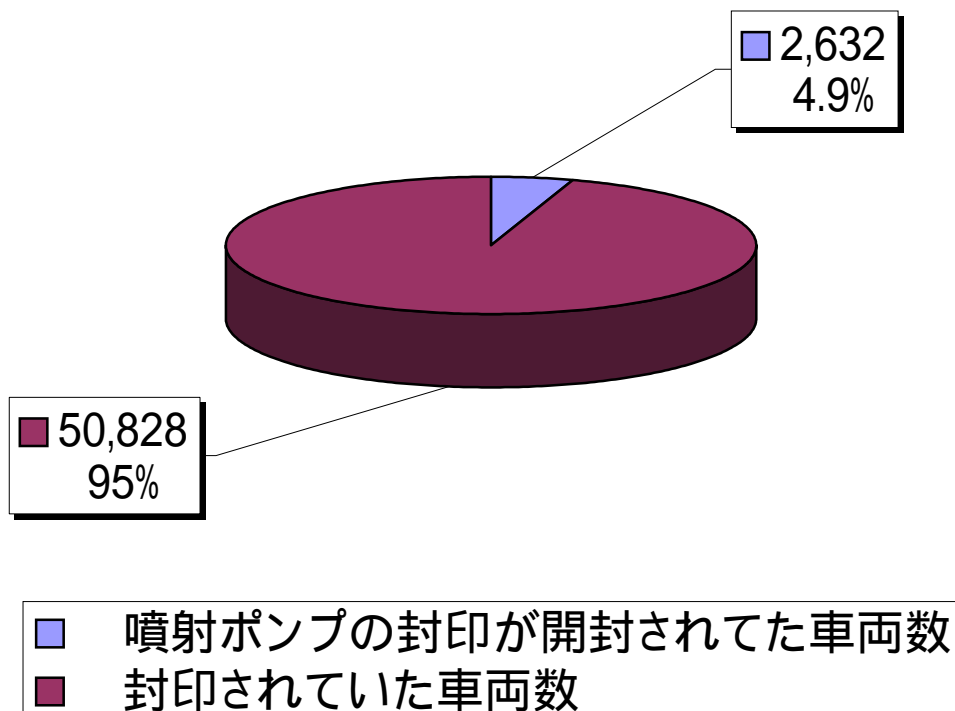

ディーゼル黒煙クリーンキャンペーンの点検結果  
(燃料噴射ポンプの封印チェック)

調査期間:平成16年6月1日～6月30日

	台数	割合
噴射ポンプの封印が開封されてた車両数	2,632	4.9
封印されていた車両数	50,828	95.1
点検を実施した車両数【 + 】	53,460	

燃料噴射ポンプの封印のチェック

ディーゼル黒煙クリーンキャンペーンの点検結果  
(燃料噴射ポンプの封印チェック)

燃料噴射ポンプ封印のチェック(局別集計)

調査期間:平成16年6月1日～6月30日

	インジェクション ポンプの封印 開封台数	封印されてた 車両	点検を実施した 車両数
北海道	82	4,024	4,106
東北	403	8,038	8,441
北陸信越	319	4,290	4,609
関東	863	14,647	15,510
中部	142	5,648	5,790
近畿	213	4,066	4,279
中国	229	2,165	2,394
四国	148	3,410	3,558
九州	185	4,097	4,282
沖縄	48	443	491
合計	2,632	50,828	53,460